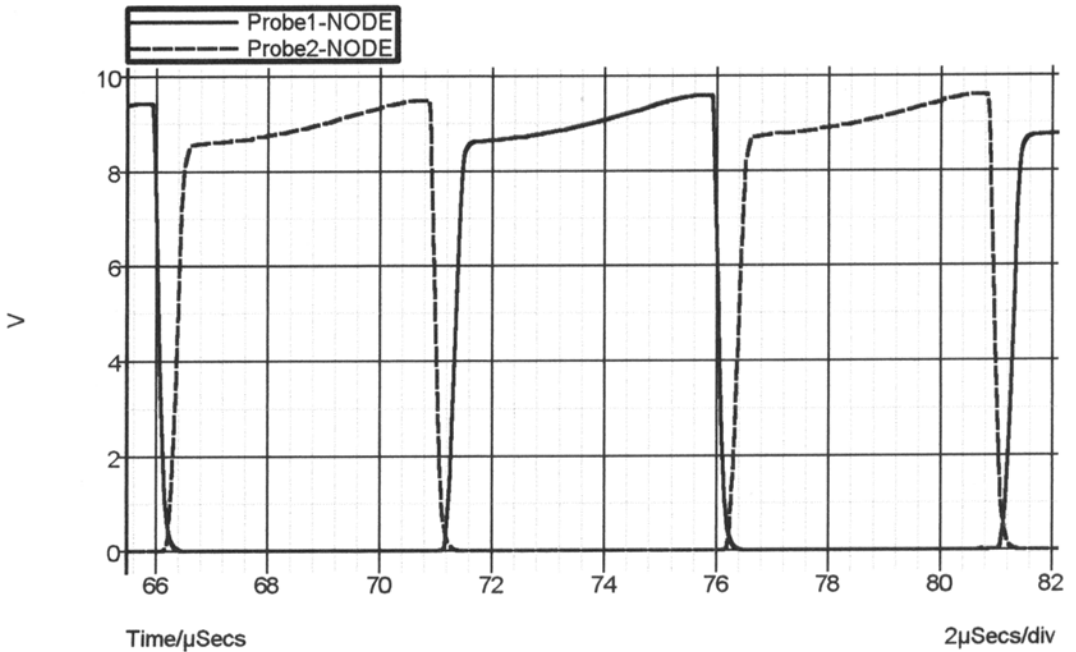

tran3 (C:\Program Files\SIMetrixIntro42\Work\rev-tcg-dvr5.sxsch) - Saturday, September 20, 2003

tran3 (C:\Program Files\SIMetrixIntro42\Work\rev-tcg-dvr5.sxsch) - Saturday, September 20, 2003